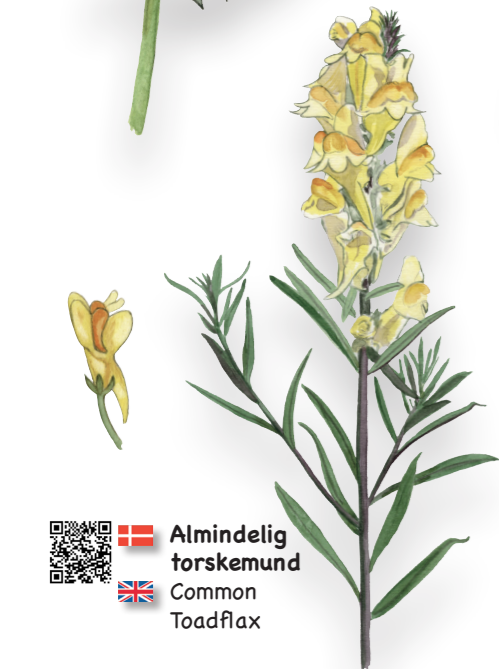

PLANTER PÅ STRANDEN

QR-KODER TIL NATURPORTEN.DK

Agersnerle
 Field Bindweed

Agertidse
 Creeping Thistle

Almindelig torskemund
 Common Toadflax

Bidende stenurt
 Goldmoss Stonecrop

Frugt

Burresnerre
 Cleavers

Engelskræs
 Sea Pink

Almindelig kvikgræs
 Quick Grass

Gråbynke
 Mugwort

Strandmælde
 Grassleaf Orache

Fin kløver
 Lesser Trefoil

Gul snerre
 Yellow Bedstraw

Krybhvene
 Creeping Bent

Almindelig Kællingetand
 Birdsfood Trefoil